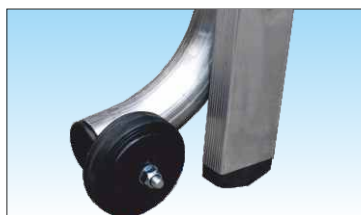

Sgabello professionale

Pieghevole con piattaforma in alluminio e parapetto richiudibile ad aggancio rapido

Cod. WZ

- ★ Gradini in lega leggera indeformabili con superficie anti-scivolo: **profondità 200 mm.**
- ★ Ampia piattaforma di arrivo con superficie anti-scivolo: **profondità 420 mm.**
- ★ Montanti in tubo rettangolare con angoli arrotondati anti-graffio
- ★ Comoda inclinazione di salita a 50° che consente una salita e discesa in posizione frontale
- ★ N° 2 ruote per la movimentazione tipo «carriola» sia quando a aperto che quando richiuso
- ★ Parapetto ribaltabile per un comodo appoggio delle ginocchia ad altezza 69 cm.
- ★ Piedini in materiale sintetico anti-scivolo
- ★ Anno di produzione e marchio produttore
- ★ libretto e norme d'uso

GARANZIA	PORTATA	ASSICURAZIONE PRODOTTO
10 anni	150 kg	Danni a cose e persone 3.000.000

Grande piattaforma di lavoro realizzata 100% in alluminio anti-ruggine di dimensioni mm. 410 x 420

Spostamento a carriola con ruote Ø 80 mm in plastica rinforzata

Sgabello con larghezza maggiorata 54 cm.

In foto articolo SCA WZ/03

Parapetto realizzato con tubo Ø 32 mm. in alluminio ribaltabile ad aggancio rapido

Gradino piano profondo 200 mm.

Cerniere realizzate in robusto profilo di alluminio anti-ruggine