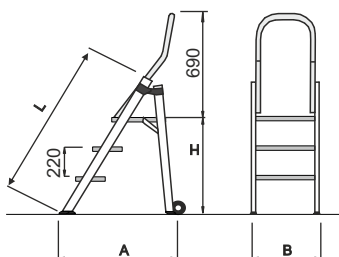

Sgabello professionale

Pieghevole con piattaforma in alluminio e parapetto richiudibile ad aggancio rapido

Cod. WZ

- ★ Gradini in lega leggera indeformabili con superficie anti-scivolo: **profondità 200 mm.**
- ★ Ampia piattaforma di arrivo con superficie anti-scivolo: **profondità 420 mm.**
- ★ Montanti in tubo rettangolare con angoli arrotondati anti-graffio
- ★ Comoda inclinazione di salita a 50° che consente una salita e discesa in posizione frontale
- ★ N° 2 ruote per la movimentazione tipo «carriola» sia quando a aperto che quando richiuso
- ★ Parapetto ribaltabile per un comodo appoggio delle ginocchia ad altezza 69 cm.
- ★ Piedini in materiale sintetico anti-scivolo
- ★ Anno di produzione e marchio produttore
- ★ libretto e norme d'uso

GARANZIA	PORTATA	ASSICURAZIONE PRODOTTO
10 anni	150 kg	Danni a cose e persone 3.000.000

Grande piattaforma di lavoro realizzata 100% in alluminio anti-ruggine di dimensioni mm. 410 x 420

Spostamento a carriola con ruote Ø 80 mm in plastica rinforzata

Sgabello con larghezza maggiorata 54 cm.

In foto articolo SCA WZ/03

Parapetto realizzato con tubo Ø 32 mm. in alluminio ribaltabile ad aggancio rapido

Gradino piano profondo 200 mm.

Cerniere realizzate in robusto profilo di alluminio anti-ruggine

Sgabello richiudibile per la rimessa a magazzino

Codice Articolo	Altezza piattaforma H mt.	Altezza di lavoro piano + 2mt mt.	Lunghezza L mt.	Larghezza sgabello B mt.	Scartamento al suolo A mt.	Dimensioni trasporto A mt.	Peso kg.	Prezzo Euro
SCA WZ/03	0,69	2,69	1,25	0,55	1,15	1,27 x 0,55 x 0,48	11,0	468,00