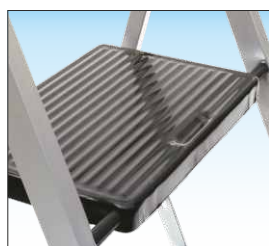

Sgabello ad uso hobbistico

GARANZIA
2 anni
PORTATA
150 kg

Pieghevole con gradini a scomparsa in acciaio

Cod. WR

- ★ Sgabello pieghevole con gradini a scomparsa
- ★ Costruito in acciaio verniciato con polveri epossidiche
- ★ Ampi gradini in acciaio con zigrinatura anti-scivolo
- ★ Piedini in materiale sintetico anti-sdruciuolo
- ★ Imballato in plastica trasparente

art. SCA WR/02

Art. WR con ampi gradini in acciaio verniciato con profonda zigrinatura anti-scivolo

Codice Articolo	Gradini totali n°	Altezza		Lunghezza chiusa L mt.	Larghezza sgabello		Scartamento al suolo A mt.	Peso kg.	Prezzo WR Euro
		H mt.	Altezza di lavoro H + 2mt mt.		B mt.	A mt.			
SCA WR/2	2	0,47	2,47	0,85	0,47	0,56	3,7	38,00	
SCA WR/3	3	0,69	2,69	1,10	0,47	0,65	5,3	51,00	
SCA WR/4	4	0,91	2,91	1,35	0,47	0,82	6,7	65,00	

Piattaforma ad uso hobbistico

GARANZIA
2 anni
PORTATA
120 kg
NORMA
D.Lgs. n°81
piattaforme

In alluminio a doppia salita ripiegabile

Cod. BC

- ★ Realizzato in alluminio anodizzato anti-macchia
- ★ Piattaforma larga 30 cm. con superficie anti-scivolo
- ★ Gradino profondo 40 mm.
- ★ Ripiegabile con cerniere in acciaio verniciato e blocco di sicurezza
- ★ Art. SCA BC/03R dotato di n°4 gambe telescopiche ad altezza regolabile per adattamento a pendenze o dislivelli
- ★ Piedini in materiale sintetico anti-sdruciuolo
- ★ Imballato in plastica trasparente
- ★ Libretto e norme d'uso