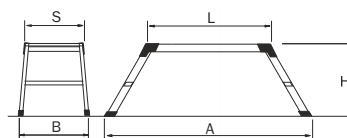

art. SCA WR/02

Art. WR con ampi gradini in acciaio verniciato con profonda zigrinatura anti-scivolo

Codice Articolo	Gradini totali n°	Altezza		Lunghezza chiusa L mt.	Larghezza sgabello		Scartamento al suolo A mt.	Peso kg.	Prezzo WR Euro
		H mt.	Altezza di lavoro H + 2mt mt.		B mt.	A mt.			
SCA WR/2	2	0,47	2,47	0,85	0,47	0,56	3,7	38,00	
SCA WR/3	3	0,69	2,69	1,10	0,47	0,65	5,3	51,00	
SCA WR/4	4	0,91	2,91	1,35	0,47	0,82	6,7	65,00	

Piattaforma ad uso hobbistico

GARANZIA
2 anni
PORTATA
120 kg
NORMA
D.Lgs. n°81
piattaforme

In alluminio a doppia salita ripiegabile

Cod. BC

- ★ Realizzato in alluminio anodizzato anti-macchia
- ★ Piattaforma larga 30 cm. con superficie anti-scivolo
- ★ Gradino profondo 40 mm.
- ★ Ripiegabile con cerniere in acciaio verniciato e blocco di sicurezza
- ★ Art. SCA BC/03R dotato di n°4 gambe telescopiche ad altezza regolabile per adattamento a pendenze o dislivelli
- ★ Piedini in materiale sintetico anti-sdruciuolo
- ★ Imballato in plastica trasparente
- ★ Libretto e norme d'uso

art. SCA BC/02

art. SCA BC/03R

Ogni piede ad altezza regolabile con sfilo telescopico

Gradino 40 mm. con nervature anti-urto

Gancio anti-chiusura in acciaio verniciato

Articolo	Gradini piattaforma compresa n°	Altezza		Dimensioni piattaforma L x S cm.	Larghezza B mt.	Scartamento al suolo A mt.	Peso kg.	Prezzo Euro
		H mt.	Altezza di lavoro piano + 2mt mt.					
SCA BC/02	2	0,50	2,50	89 x 30	0,41	1,12	3,7	88,00
SCA BC/03R	2	0,62 - 0,91	2,62 - 2,91	93 x 30	0,43 - 0,49	1,33 - 1,51	5,7	101,00