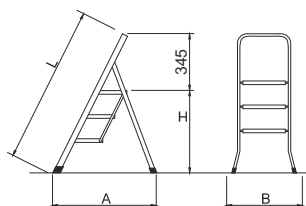

art. SCA WR/02

Art. WR con ampi gradini in acciaio verniciato con profonda zigrinatura anti-scivolo

Codice Articolo	Gradini totali n°	Altezza		Lunghezza chiusa L mt.	Larghezza sgabello		Scartamento al suolo A mt.	Peso kg.	Prezzo WR Euro
		H mt.	Altezza di lavoro H + 2mt mt.		B mt.	A mt.			
SCA WR/2	2	0,47	2,47	0,85	0,47	0,56	3,7	38,00	
SCA WR/3	3	0,69	2,69	1,10	0,47	0,65	5,3	51,00	
SCA WR/4	4	0,91	2,91	1,35	0,47	0,82	6,7	65,00	

Piattaforma ad uso hobbistico

GARANZIA
2 anni
PORTATA
120 kg
NORMA
D.Lgs. n°81
piattaforme

In alluminio a doppia salita ripiegabile

Cod. BC

- ★ Realizzato in alluminio anodizzato anti-macchia
- ★ Piattaforma larga 30 cm. con superficie anti-scivolo
- ★ Gradino profondo 40 mm.
- ★ Ripiegabile con cerniere in acciaio verniciato e blocco di sicurezza
- ★ Art. SCA BC/03R dotato di n°4 gambe telescopiche ad altezza regolabile per adattamento a pendenze o dislivelli
- ★ Piedini in materiale sintetico anti-sdruciuolo
- ★ Imballato in plastica trasparente
- ★ Libretto e norme d'uso

art. SCA BC/02

art. SCA BC/03R

Ogni piede ad altezza regolabile con sfilo telescopico

Gradino 40 mm. con nervature anti-urto

Gancio anti-chiusura in acciaio verniciato

Articolo	Gradini piattaforma compresa n°	Altezza		Dimensioni piattaforma L x S cm.	Larghezza B mt.	Scartamento al suolo A mt.	Peso kg.	Prezzo Euro
		H mt.	Altezza di lavoro piano + 2mt mt.					
SCA BC/02	2	0,50	2,50	89 x 30	0,41	1,12	3,7	88,00
SCA BC/03R	2	0,62 - 0,91	2,62 - 2,91	93 x 30	0,43 - 0,49	1,33 - 1,51	5,7	101,00