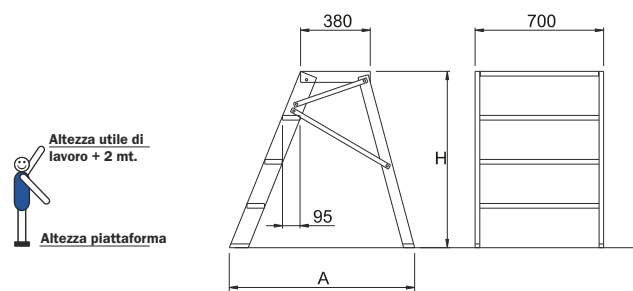

## Sgabello professionale

**Pieghevole con piattaforma in alluminio maggiorata**

Cod. 6029

- ★ Sgabello pieghevole con dimensioni maggiorate
- ★ Gradino anti-scivolo profondo mm. 95 unito al montante mediante robusta saldatura ad angolo
- ★ Montante scatolato a doppia anima mm. 95 x 25
- ★ Grande piattaforma in alluminio da mm. 380 x 650
- ★ Barre distanziatrici automatiche di sicurezza anti-apertura e anti-chiusura realizzate in alluminio anti-ruggine
- ★ Larghezza esterna mm. 700
- ★ Piedini in materiale sintetico anti-sdrucchiolo
- ★ Anno di produzione e marchio del produttore
- ★ Libretto e norme d'uso
- ★ Imballo in robusto termoretraibile riciclabile 

**NORMA**  
D.Lgs. n°81  
sgabelli

Sgabelli e Piattaforme

In foto articolo SCA 6029/04

Piattaforma maggiorata in robusto profilato d'alluminio dimensioni 380 x 650 mm.

Gradino profondo 95 mm. saldato al montante con superficie anti-scivolo

Dispositivo di bloccaggio automatico di sicurezza anti-apertura e anti-chiusura

articolo  
SCA 6029/03

Codice Articolo	Gradini piattaforma compresa n°	Lunghezza (chiuso) L mt.	Altezza piattaforma H mt.	Altezza di lavoro piano + 2mt mt.	Scartamento al suolo A mt.	Peso kg.	Prezzo
							Euro
SCA 6029/02	2	0,80	0,48	2,48	0,69	7,0	<b>364,00</b>
SCA 6029/03	3	1,05	0,72	2,72	0,85	9,5	<b>409,00</b>
SCA 6029/04	4	1,13	0,96	2,96	1,01	11,5	<b>455,00</b>