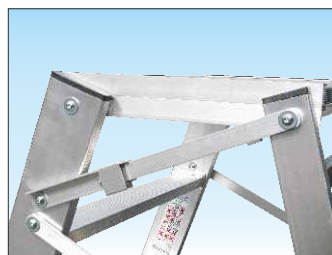

## Sgabello professionale

**Pieghevole con piattaforma in alluminio maggiorata**

Cod. 6029

- ★ Sgabello pieghevole con dimensioni maggiorate
- ★ Gradino anti-scivolo profondo mm. 95 unito al montante mediante robusta saldatura ad angolo
- ★ Montante scatolato a doppia anima mm. 95 x 25
- ★ Grande piattaforma in alluminio da mm. 380 x 650
- ★ Barre distanziatrici automatiche di sicurezza anti-apertura e anti-chiusura realizzate in alluminio anti-ruggine
- ★ Larghezza esterna mm. 700
- ★ Piedini in materiale sintetico anti-sdrucchiolo
- ★ Anno di produzione e marchio del produttore
- ★ Libretto e norme d'uso
- ★ Imballo in robusto termoretraibile riciclabile 

Sgabello professionale in alluminio, molto solido e robusto, ideale per raggiungere comodamente altezze intermedie, garantisce sempre un pratico e svariato utilizzo, comodo da utilizzare anche in situazioni con esigenze particolari e insolite.

**NORMA**  
D.Lgs. n°81  
sgabelli

Sgabelli e Piattaforme

In foto articolo SCA 6029/04

Piattaforma maggiorata in robusto profilato d'alluminio dimensioni 380 x 650 mm.

Gradino profondo 95 mm. saldato al montante con superficie anti-scivolo

Dispositivo di bloccaggio automatico di sicurezza anti-apertura e anti-chiusura

articolo  
SCA 6029/03

Codice Articolo	Gradini piattaforma compresa n°	Lunghezza (chiuso) L mt.	Altezza piattaforma H mt.	Altezza di lavoro piano + 2mt mt.	Scartamento al suolo A mt.	Peso kg.	Prezzo
							Euro
SCA 6029/02	2	0,80	0,48	2,48	0,69	7,0	<b>364,00</b>
SCA 6029/03	3	1,05	0,72	2,72	0,85	9,5	<b>409,00</b>
SCA 6029/04	4	1,13	0,96	2,96	1,01	11,5	<b>455,00</b>