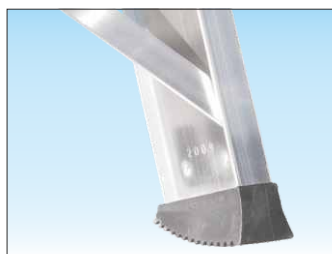

## Sgabello professionale

**Pieghevole con piattaforma  
in nylon rinforzato**

Cod. 6017

- ★ Sgabello pieghevole con piattaforma in nylon
- ★ Gradino anti-scivolo profondo mm. 83 unito al montante mediante robusta saldatura ad angolo nascosta alla vista
- ★ Montante scatolato a doppia anima mm. 80 x 23
- ★ Piattaforma in poliuretano rinforzato da mm. 260 x 290 con biella automatica di sicurezza anti-chiusura
- ★ Rinforzi inferiori per irrigidimento base
- ★ Piedini maggiorati con superficie anti-sdruciuolo
- ★ Anno di produzione e marchio del produttore
- ★ Libretto e norme d'uso
- ★ Imballo in robusto termoretraibile riciclabile 

Sgabelli e Piattaforme

In foto articolo SCA 6017/04

**Piattaforma in poliuretano rinforzato mm. 260 x 290 con biella automatica di sicurezza anti-chiusura**

**Cerniera cavalletto posteriore realizzata in fusione di alluminio**

**Gradino antiscivolo profondo 83 mm. accoppiato al montante con robusta saldatura ad angolo nascosta vista**

**Base rinforzata con nervature anti-urto in alluminio e piedi in gomma certificata con innesto anti-distacco**