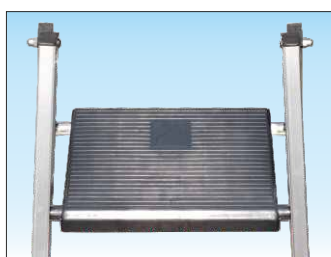

## Sgabello professionale

**Pieghevole con piattaforma  
in nylon rinforzato**

Cod. 6017

- ★ Sgabello pieghevole con piattaforma in nylon
- ★ Gradino anti-scivolo profondo mm. 83 unito al montante mediante robusta saldatura ad angolo nascosta alla vista
- ★ Montante scatolato a doppia anima mm. 80 x 23
- ★ Piattaforma in poliuretano rinforzato da mm. 260 x 290 con biella automatica di sicurezza anti-chiusura
- ★ Rinforzi inferiori per irrigidimento base
- ★ Piedini maggiorati con superficie anti-sdruciuolo
- ★ Anno di produzione e marchio del produttore
- ★ Libretto e norme d'uso
- ★ Imballo in robusto termoretraibile riciclabile 

Sgabelli e Piattaforme

In foto articolo SCA 6017/04

**Piattaforma in poliuretano rinforzato mm. 260 x 290 con biella automatica di sicurezza anti-chiusura**

**Cerniera cavalletto posteriore realizzata in fusione di alluminio**

**Gradino antiscivolo profondo 83 mm. accoppiato al montante con robusta saldatura ad angolo nascosta vista**

**Base rinforzata con nervature anti-urto in alluminio e piedi in gomma certificata con innesto anti-distacco**