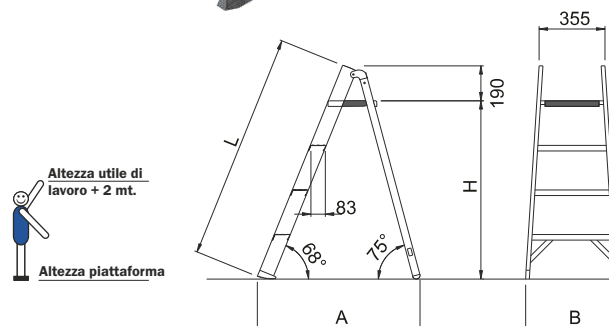

## Sgabello professionale

**Pieghevole con piattaforma  
in nylon rinforzato**

Cod. 6017

- ★ Sgabello pieghevole con piattaforma in nylon
- ★ Gradino anti-scivolo profondo mm. 83 unito al montante mediante robusta saldatura ad angolo nascosta alla vista
- ★ Montante scatolato a doppia anima mm. 80 x 23
- ★ Piattaforma in poliuretano rinforzato da mm. 260 x 290 con biella automatica di sicurezza anti-chiusura
- ★ Rinforzi inferiori per irrigidimento base
- ★ Piedini maggiorati con superficie anti-sdruciuolo
- ★ Anno di produzione e marchio del produttore
- ★ Libretto e norme d'uso
- ★ Imballo in robusto termoretraibile riciclabile 

Sgabelli e Piattaforme

In foto articolo SCA 6017/04

**Piattaforma in poliuretano rinforzato mm. 260 x 290 con biella automatica di sicurezza anti-chiusura**

**Cerniera cavalletto posteriore realizzata in fusione di alluminio**

**Gradino antiscivolo profondo 83 mm. accoppiato al montante con robusta saldatura ad angolo nascosta vista**

**Base rinforzata con nervature anti-urto in alluminio e piedi in gomma certificata con innesto anti-distacco**

articolo  
SCA 6017/03

Codice Articolo	Gradini piattaforma compresa n°	Lunghezza L mt.	Altezza piattaforma		Larghezza sgabello B mt.	Scartamento al suolo		Peso kg.	Prezzo Euro
			H mt.	di lavoro piano + 2mt mt.		A mt.	B mt.		
SCA 6017/02	2	0,75	0,48	2,48	0,48	0,55	3,6	<b>97,00</b>	
SCA 6017/03	3	1,00	0,72	2,72	0,51	0,71	4,7	<b>116,00</b>	
SCA 6017/04	4	1,26	0,96	2,96	0,54	0,87	5,8	<b>133,00</b>	