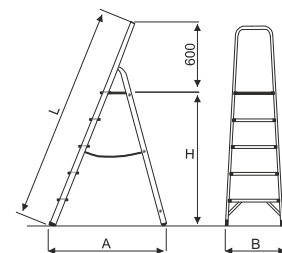

Codice Articolo	Altezza piattaforma H mt.	Altezza utile di lavoro piano + 2mt mt.	Larghezza base B mt.	Ingombro al suolo A mt.	Lunghezza L mt.	Peso kg.	Prezzo scala base	Prezzo scala con SCC VAS6024
							Euro	Euro
SCA 6024N/3	0,65	2,65	0,41	0,68	1,33	3,0	60,00	69,00
SCA 6024N/4	0,88	2,88	0,43	0,83	1,59	3,5	74,00	83,00
SCA 6024N/5	1,10	3,10	0,45	0,98	1,81	4,1	86,00	95,00
SCA 6024N/6	1,32	3,32	0,48	1,10	2,02	4,5	100,00	109,00
SCA 6024N/7	1,50	3,50	0,50	1,24	2,24	5,4	114,00	123,00
SCA 6024N/8	1,72	3,72	0,52	1,38	2,47	6,1	126,00	135,00