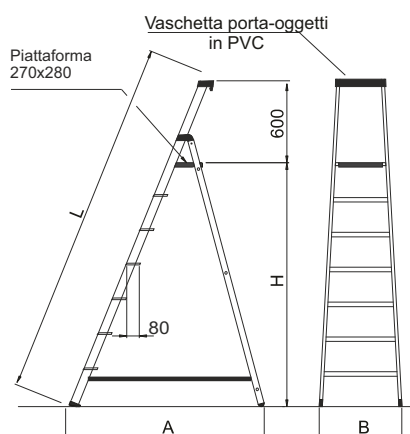

## Scala professionale

### PROFILO ERGONOMICO mm. 50 x 22

Può essere facilmente sollevata con una sola mano

### VASCETTA CON GANCIO PORTA-SECCHIO

Portata massima 4 kg.

**QUANDO RICHIUSA OCCUPA SOLO 11 cm**  
Ideale da tenere in casa sempre pronta all'uso

Scale in alluminio

**Cerniera in acciaio verniciato**  
Cavalletto di sostegno scala assicurato da robusta cerniera in acciaio verniciato anti-ruggine

Codice Articolo	Gradini piattaforma compresa n°	Lunghezza L mt.	Altezza piattaforma H mt.	Altezza di lavoro piano + 2mt mt.	Larghezza scala B mt.	Ingombro al suolo A mt.	Peso kg.	Prezzo
								Euro
SCA 6021 /04	4	1,62	0,87	2,87	0,46	0,84	5,1	130,00
SCA 6021 /05	5	1,88	1,12	3,12	0,48	1,00	6,0	145,00
SCA 6021 /06	6	2,13	1,36	3,36	0,51	1,17	7,1	169,00
SCA 6021 /07	7	2,39	1,60	3,60	0,54	1,33	8,0	193,00
SCA 6021 /08	8	2,65	1,84	3,84	0,56	1,49	9,3	218,00