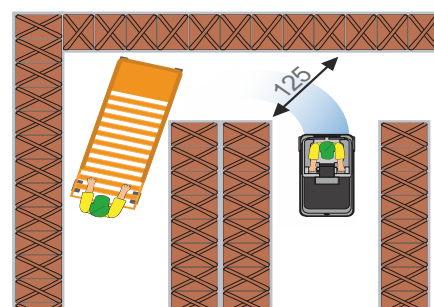

Piattaforma aerea

Altezza di sollevamento fino a mt 4,17
Portata per n°1 persona fino kg. 130 + 90 + 90
Alimentazione elettrica 220V o batteria 12V

Cod. PA SPINUP a spinta

- ★ Omologazione esclusivamente per uso in locali d'interni con comandi di azionamento sul cestello
- ★ Compatta e leggera per superare piccole pendenze entra negli ascensori e viene caricata su piccoli furgoni
- ★ Movimento agile in locali interni con dimensioni di soli 73 x 115 cm e con un raggio di sterzata di soli 125 cm.
- ★ Sempre pronta all'uso non richiede alcun montaggio
- ★ Elevazione elettrica ideata per ambienti igienici o alimentari è esente da qualsiasi tipo di manutenzione
- ★ Dotata di chiave di blocco generale macchina e di sistemi di controllo portata, inclinazione e anti-ribaltamento
- ★ Dotata di allarmi sonori e luci lampeggianti nelle funzioni di sollevamento e discesa
- ★ Quadro comandi a terra con centro diagnostico e joystick comandi da lavoro sulla piattaforma
- ★ Fornita con manuale d'uso e manutenzione
- ★ Collaudo secondo normative italiane ed europee

NORMA
EN 280

NORMA
D.Lgs. 81

GARANZIA
2 anni

PORTATA
130 kg
+ 90 kg
+ 90 kg

CE

Ruote anti-traccia per pavimenti d'interni

L'Agenzia Europea per la sicurezza sul lavoro considera un carico di 25 - 30 kg. troppo pesante da sollevare e se tale operazione avviene ad altezze oltre mt. 2 aumentano molto i rischi anche se svolta da più operatori.

L'uso di **SPIN** permette di eliminare i rischi di infortunio causati dalla movimentazione di materiali troppo pesanti o troppo grandi, difficili da afferrare o da raggiungere, ma anche da frequenti movimenti di piegamento e rotazione del tronco o dovuti all'assunzione di posture pericolose.

Il pianale si abbassa con una semplice spinta manuale

Con raggio di sterzata di 125 cm. è adatta a corsie strette fino 80 cm.

Pianale con sollevamento elettrico attivabile dalla pulsantiera di comando sul cestello e abbassamento pianale a spinta manuale