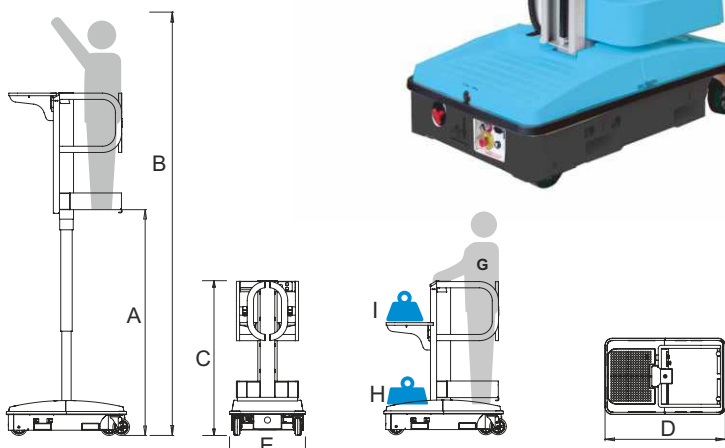

Piattaforma aerea

Altezza di sollevamento fino a mt 4,17
Portata per n°1 persona fino kg. 130 + 90 + 90
Alimentazione elettrica 220V o batteria 12V

Cod. PA SPINUP a spinta

- ★ Omologazione esclusivamente per uso in locali d'interni con comandi di azionamento sul cestello
- ★ Compatta e leggera per superare piccole pendenze entra negli ascensori e viene caricata su piccoli furgoni
- ★ Movimento agile in locali interni con dimensioni di soli 73 x 115 cm e con un raggio di sterzata di soli 125 cm.
- ★ Sempre pronta all'uso non richiede alcun montaggio
- ★ Elevazione elettrica ideata per ambienti igienici o alimentari è esente da qualsiasi tipo di manutenzione
- ★ Dotata di chiave di blocco generale macchina e di sistemi di controllo portata, inclinazione e anti-ribaltamento
- ★ Dotata di allarmi sonori e luci lampeggianti nelle funzioni di sollevamento e discesa
- ★ Quadro comandi a terra con centro diagnostico e joystick comandi da lavoro sulla piattaforma
- ★ Fornita con manuale d'uso e manutenzione
- ★ Collaudo secondo normative italiane ed europee

Blocco sicurezza con freno automatico a cestello abbassato e sblocco rapido mediante interruttore manuale

Premi il pulsante e spingi !

Azionamento dal cestello semplice ed immediato con pulsantiera di comando

Saliti a bordo macchina semplicemente premendo il pulsante si raggiunge in pochi secondi l'altezza massima di mt. 4,17

Con spinta manuale è adatta anche ad operatori poco esperti perché si esclude ogni possibilità di errore da parte dell'operatore

Telaio con guide di inserimento forche muletto per il trasporto

Dotata di allarmi visivi e sonori

Quadro comandi a terra con allarmi visivi e sonori dotato di indicatore di carica batteria, sistema di discesa di emergenza e freno di emergenza