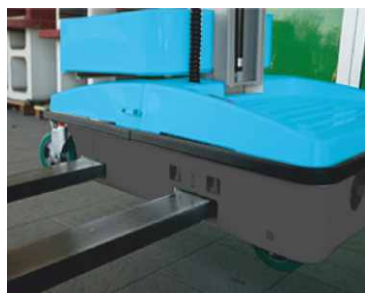

Telaio con guide di inserimento forche muletto per il trasporto