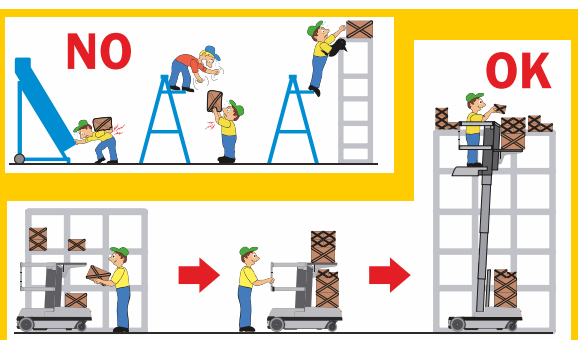

Un elevatore verticale che si muove e si posiziona a spinta e dispone di sollevamento motorizzato. Molto compatta e semplice, con un peso ridotto, entra negli ascensori e può essere caricata facilmente su piccoli automezzi. Permette di svolgere in sicurezza e con il massimo confort tutte le operazioni di rifornimento degli scaffali, allestimento e pulizia in locali interni, dove permette quindi di sfruttare lo spazio verticale aumentando la quantità degli articoli a portata di mano.

NORMA
EN 280

NORMA
D.Lgs. 81

GARANZIA
2 anni

PORTATA
130 kg
+ 90 kg
+ 90 kg

CE

Ruote anti-traccia per pavimenti d'interni

L'Agenzia Europea per la sicurezza sul lavoro considera un carico di 25 - 30 kg. troppo pesante da sollevare e se tale operazione avviene ad altezze oltre mt. 2 aumentano molto i rischi anche se svolta da più operatori.

L'uso di **SPIN** permette di eliminare i rischi di infortunio causati dalla movimentazione di materiali troppo pesanti o troppo grandi, difficili da afferrare o da raggiungere, ma anche da frequenti movimenti di piegamento e rotazione del tronco o dovuti all'assunzione di posture pericolose.