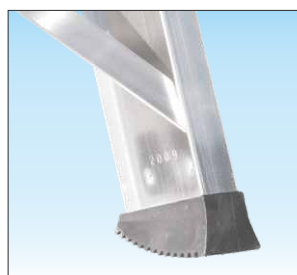

Piattaforma professionale

Pieghevole con superficie in legno trattato

Cod. FZ

- ★ Piattaforma pieghevole con telaio in alluminio e superficie in legno trattato con resina impermeabile e anti-macchia; con anti-scivolo a rilievo efficace anche in presenza di acqua
- ★ Gradino anti-scivolo profondo mm. 83 unito al montante mediante robusta saldatura ad angolo nascosta alla vista
- ★ Montante scatolato a doppia anima mm. 80 x 23
- ★ Piattaforma in alluminio da mm. 1400 x 485
- ★ Dotata di n° 4 ganci di sicurezza anti-apertura e anti-chiusura, realizzati con spinotto a molla ad attivazione automatica, e cintino in nylon per lo sbloccaggio simultaneo su entrambi i lati
- ★ Robuste cerniere in alluminio con chiusura pieghevole a sormonto
- ★ Rinforzi inferiori per irrigidimento base
- ★ Piedini maggiorati con superficie anti-sdrucciolo
- ★ Anno di produzione e marchio del produttore
- ★ Libretto e norme d'uso
- ★ Imballo in robusto termoretraibile riciclabile 

Piattaforma di ispezione pieghevole allestita su robusti telai saldati realizzati 100% in alluminio, ideata per lavorazioni semplici e rapide ad altezza limitata

GARANZIA	PORTATA	ASSICURAZIONE PRODOTTO
10 anni	150 kg	Danni a cose e persone
		3.000.000

Robuste cerniere in alluminio con chiusura pieghevole a sormonto

Gradino antiscivolo profondo 83 mm. accoppiato al montante con robusta saldatura ad angolo nascosta vista

Ganci di sicurezza anti-apertura e anti-chiusura realizzati con spinotto a molla ad attivazione automatica

Base rinforzata con nervature anti-urto in alluminio anti-ruggine e piedi in gomma morbida durevole

In foto articolo SCA FZ/03

In foto articolo SCA FZ/04

Codice Articolo	Gradini piattaforma compresa n°	Lunghezza L mt.	Altezza piattaforma H mt.	Altezza di lavoro piano + 2mt mt.	Larghezza scala B mt.	Scartamento A mt.	Peso kg.	Prezzo
								Euro
SCA FZ/03	3	0,76	0,72	2,72	0,55	1,91	12,5	279,00
SCA FZ/04	4	1,02	0,96	2,97	0,59	2,11	13,5	325,00