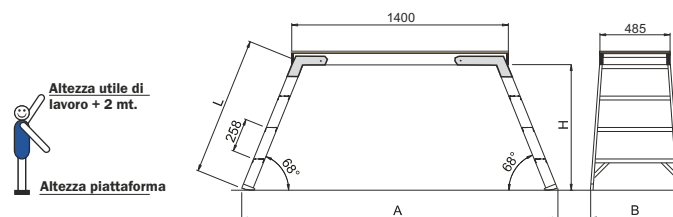

Robuste cerniere in alluminio con chiusura pieghevole a sormonto

Gradino antiscivolo profondo 83 mm. accoppiato al montante con robusta saldatura ad angolo nascosta vista

Ganci di sicurezza anti-apertura e anti-chiusura realizzati con spinotto a molla ad attivazione automatica

Base rinforzata con nervature anti-urto in alluminio anti-ruggine e piedi in gomma morbida durevole

In foto articolo SCA FZ/03

In foto articolo SCA FZ/04

Codice Articolo	Gradini piattaforma compresa n°	Lunghezza L mt.	Altezza piattaforma H mt.	Altezza di lavoro piano + 2mt mt.	Larghezza scala B mt.	Scartamento A mt.	Peso kg.	Prezzo
								Euro
SCA FZ/03	3	0,76	0,72	2,72	0,55	1,91	12,5	279,00
SCA FZ/04	4	1,02	0,96	2,97	0,59	2,11	13,5	325,00