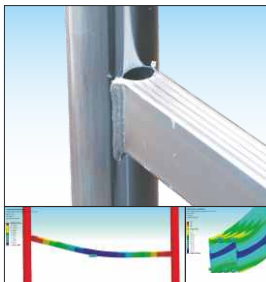

HOBBIT - Mini ponteggio

Dimensioni base mt. 1,37 x 0,68
Altezza massima totale mt. 1,75

- ★ Gradini in profilo rettangolare mm. 30 x 20 con profonda rigatura anti-scivolo distanziati ogni 30 cm
- ★ Tubo in robusto profilo di acciaio Ø 32 x 1,5 mm.
- ★ Montanti verticali dotati di base allargata per una maggiore stabilità e di innesti con bordatura anti-taglio e anti-urto
- ★ Telaio del piano di lavoro in acciaio auto-portante e superficie in multistrato di pioppo lamellare
- ★ N°3 tiranti in acciaio Ø 18 mm.
- ★ N°2 Ruote Ø 80 mm. in plastica rinforzata utile per piccoli spostamenti a "carriola"
- ★ Zincatura di qualità anti-ruggine colore argento
- ★ Nottolini di bloccaggio sicuri e robusti evitano l'utilizzo di bulloni o viti da serrare
- ★ Imballo in termoretraibile

GARANZIA
5 anni

PORTATA
100 kg

Gradini anti-scivolo ad alta resistenza

Gradino con profonda zigrinatura anti-scivolo a profilo rettangolare mm 30x20 con geometria ottimizzata. Garantisce maggiore rigidità al telaio e la migliore tenuta delle saldature

Innesti calibrati a controllo numerico, con bombatura e bordatura di rinforzo

Garanzia assoluta negli innesti senza possibilità di ammassamento nell'uso e nel trasporto

Ruote Ø 80 mm.

N°2 ruote in plastica rigida utili per piccoli spostamenti del ponteggio a «carriola» in ambienti d'interni

In foto articolo PHOBBIT completo

NORMA
D.Lgs. n°81
piattaforme

NON E' UGUALE AGLI ALTRI !
Realizzato con dimensioni maggiorate e profili tubolari più grandi e più robusti

HOBBIT - Kit di ricambio

Articolo	Descrizione	Prezzo Euro
PGO PIANO	Ripiano con telaio in acciaio zincato e superficie in legno	67,00