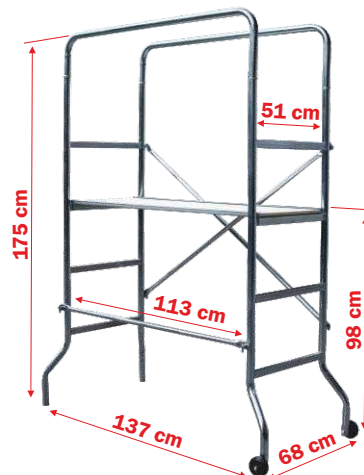

HOBBIT - Mini ponteggio

Dimensioni base mt. 1,37 x 0,68
Altezza massima totale mt. 1,75

- ★ Gradini in profilo rettangolare mm. 30 x 20 con profonda rigatura anti-scivolo distanziati ogni 30 cm
- ★ Tubo in robusto profilo di acciaio Ø 32 x 1,5 mm.
- ★ Montanti verticali dotati di base allargata per una maggiore stabilità e di innesti con bordatura anti-taglio e anti-urto
- ★ Telaio del piano di lavoro in acciaio auto-portante e superficie in multistrato di pioppo lamellare
- ★ N°3 tiranti in acciaio Ø 18 mm.
- ★ N°2 Ruote Ø 80 mm. in plastica rinforzata utile per piccoli spostamenti a "carriola"
- ★ Zincatura di qualità anti-ruggine colore argento
- ★ Nottolini di bloccaggio sicuri e robusti evitano l'utilizzo di bulloni o viti da serrare
- ★ Imballo in termoretraibile

Innesti calibrati a controllo numerico, con bombatura e bordatura di rinforzo

Garanzia assoluta negli innesti senza possibilità di ammassamento nell'uso e nel trasporto

Ruote Ø 80 mm.

N°2 ruote in plastica rigida utili per piccoli spostamenti del ponteggio a «carriola» in ambienti d'interni

In foto articolo PHOBBIT completo

NORMA
D.Lgs. n°81
piattaforme

NON E' UGUALE AGLI ALTRI !
Realizzato con dimensioni maggiorate e profili tubolari più grandi e più robusti

HOBBIT - Kit di ricambio

Articolo	Descrizione	Prezzo Euro
PGO PIANO	Ripiano con telaio in acciaio zincato e superficie in legno	67,00

Codice articolo	Altezza ponteggio mt.	Altezza max ripiano mt.	Dimensioni ripiano mt.	Dimensioni di base nr.	Prezzo Euro
PHOBBIT (completo)	1,75	0,98	1,15 x 0,50	1,37 x 0,68	269,00