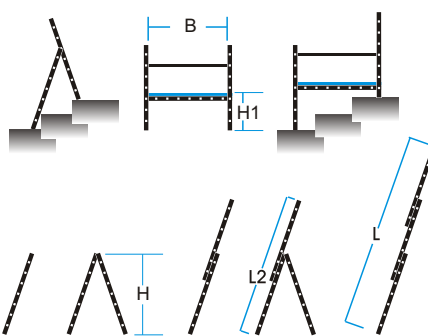

Scala professionale multiuso

In tre tronchi a pioli
 Trasformabile in trabattello hobbistico

Serie JOKER

Caratteristiche strutturali

- ★ Scala multifunzione, completamente scomponibile
- ★ Utilizzabile come trabattello hobbistico oppure come scala in appoggio, a cavalletto, e ad uso zoppo in presenza di modesti dislivelli
- ★ Piolo quadrato mm. 30 x 30
- ★ Superficie pioli anti-scivolo
- ★ Attacco piolo - montante con doppia bordatura
- ★ Piattaforma in multistrato lamellare
- ★ Terzo tronco dotato di rotelle di scorrimento
- ★ Barre distanziatrici regolabili in alluminio
- ★ Arresto tronchi mediante ganci automatici con sicura anti-sganciamento
- ★ Tappi alle estremità con superficie anti-scivolo
- ★ Imballata in termoretraibile
- ★ La configurazione a scala è conforme alle normative Europee EN 131
- ★ Libretto e norme d'uso
- ★ Garanzia 5 anni
- ★ Portata 150 kg.

Utilizzo consigliato

Il vero e proprio "jolly" della famiglia che oltre a poter assumere tutte le posizioni delle scale in alluminio offre la possibilità di essere utilizzato come trabattello per semplici lavori hobbistici.

Joker in configurazione scala ad uso zoppo!

Joker in configurazione scala a cavalletto!

Joker in configurazione Trabattello ad uso zoppo!

| N. Articolo | Altezza | Altezza utile di lavoro | Lunghezza | Lunghezza sviluppata | Lunghezza piano lavoro | Altezza piano lavoro | Peso | Prezzo |
|-------------|---------|-------------------------|-----------|----------------------|------------------------|----------------------|------|--------|
| | H mt. | mt. | L2 mt. | L mt. | B mt. | H1 mt. | | |
| Joker / 3x6 | 1,90 | 3,90 | 3,00 | 4,20 | 1,40 | 0,90 | 22,0 | 313,50 |